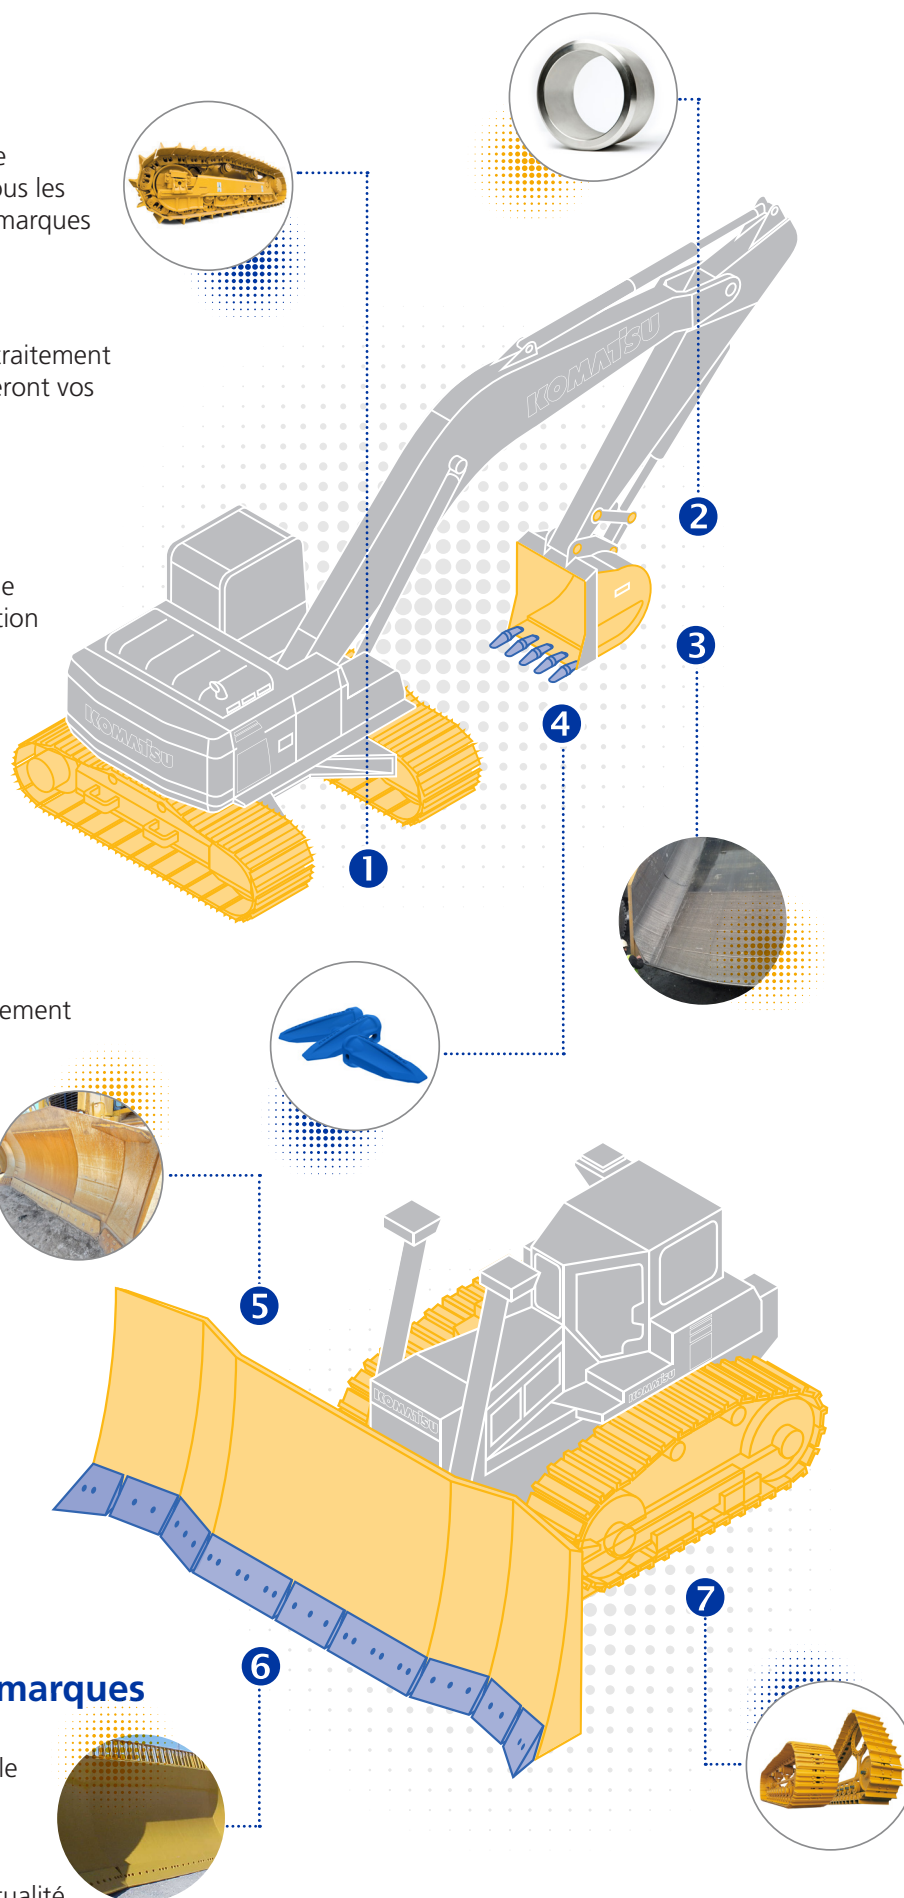

1 | Trains de roulement de fabricant d'origine

- Produits d'origine de qualité supérieure
- Offres à des prix concurrentiels pour tous les modèles Komatsu et toutes les autres marques

2 | Axes et bagues

- Des matériaux et des technologies de traitement thermique à la fine pointe qui surpasseront vos attentes en matière de rendement.
- Fabrication sur mesure

3 | Trousses de revêtement

- Idéales dans la fabrication de bennes de décharge et les revêtements de protection
- Prolonge la durée des trousse de revêtement de godets
- Faciles à installer

4 | Outils d'attaque au sol

- Meilleure pénétration
- Grande résistance
- Remplacement rapide de dents
- Attaches réutilisables
- Dents réversibles
- Meilleure durabilité et taux de remplacement

5 | Revêtements de lames

- Jusqu'à 10 fois la résistance de l'acier doux
- Propriétés supérieures en matière de forage, soudage, découpage au chalumeau et pliage
- Robuste tout en demeurant extrêmement ductile
- Vaste gamme de dimensions standard ou sur mesure

6 | Lames de boteurs

- Tonnage plus élevé
- Durée prolongée
- Coûts d'entretien réduits

7 | Trains de roulement toutes marques

- Matériaux de haute qualité assurée
- Forgeage et traitement thermique par le fabricant dans ses ateliers
- Garantie jusqu'à 3 ans | 4 000 heures contre tout défaut de fabrication et de main-d'oeuvre, selon la première éventualité.